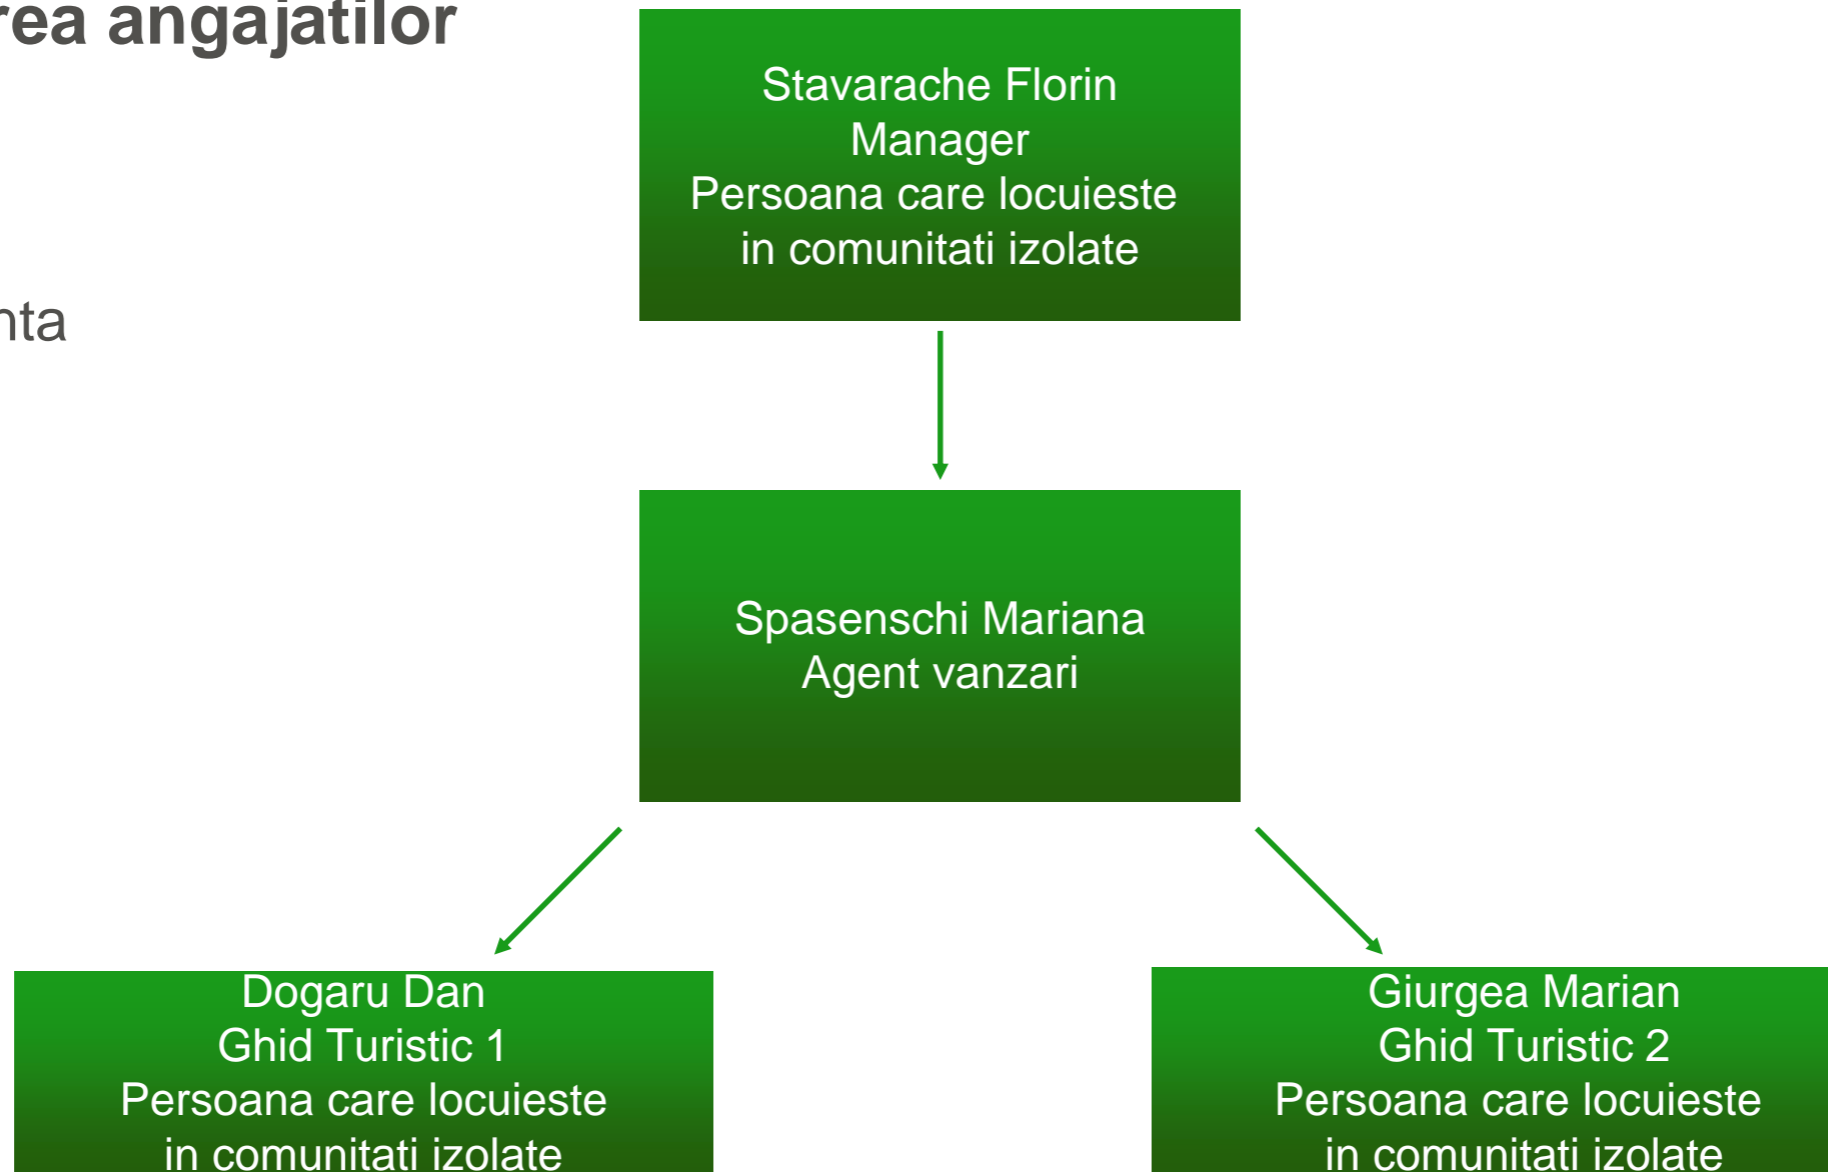

## Date de identificare SES Pelican Travel

- SES-ul a fost înregistrat la Oficiul National al Registrului Comertului in data de 27.04
- Adresa: Localitatea Maliuc, Judetul Tulcea.
- Cod Unic de Inregistrare: 34422913
- Nr de ordine in Registrul Comertului: J36/161/2015

GUVERNUL ROMÂNIEI  
MINISTERUL MUNCII, FAMILIEI  
PROTECȚIEI SOCIALE  
ȘI PERSOANELOR VÂRSTNICE  
OI POS DRU REGIUNEA SUD MUNTENIA

CNDD  
Central National pentru  
Dezvoltarea Durabilă

Proiect cofinanțat din Fondul Social European prin Programul Operațional Sectorial Dezvoltarea Resurselor Umane 2007-2013. **Investește în oameni!**

## Prezentarea angajatilor

- Nume
- Functie
- Grup Tinta